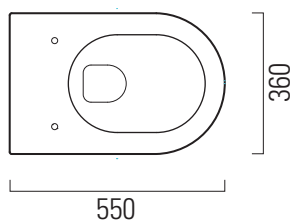

Testato con i seguenti dispositivi di scarico | Tested with the following flushing mechanisms

GEBERIT art. 109.770.00.1; art. 110.358.00.5; art. 110.770.00.1; art. 111.300.00.5; art. 131.010.SK.1 - VIEGA art. 606 664; art. 704 070 - VALSIR art. VS0859355 - OLI art. OL0601681 - TECE art. 9.300.000