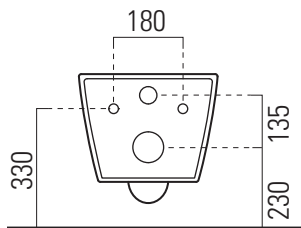

Norm

55×36 swirlflush

Wc
55×36 cm
23,7 kg

WC SOSPESO swirlflush con sistema di fissaggio dal basso.

WALL-HUNG WC swirlflush installation with concealed fastening.

swirlflush®

extraglaze antibacterial®

quickrelease

softclose

Colori - Colours	Codici - Codes	Fori - Tapholes
<input type="radio"/> Bianco lucido - White glossy	8615 11	-

Si sconsiglia l'impiego di cassette di scarico esterne o impianti dotati di rubinetto flussometro.
We do not recommend the use of external flushing cisterns or systems endowed with flushometer valves.