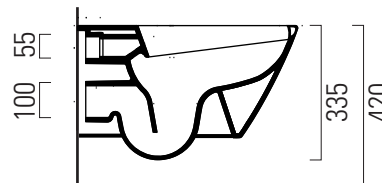

Norm

55×36 swirlflush

Wc
55×36 cm
23,7 kg

WC SOSPESO swirlflush con sistema di fissaggio dal basso.

WALL-HUNG WC swirlflush installation with concealed fastening.

swirlflush®

extraglaze antibacterial®

quickrelease

softclose

Colori - Colours	Codici - Codes	Fori - Tapholes
<input type="radio"/> Bianco lucido - White glossy	8615 11	-

Si sconsiglia l'impiego di cassette di scarico esterne o impianti dotati di rubinetto flussometro.
We do not recommend the use of external flushing cisterns or systems endowed with flushometer valves.